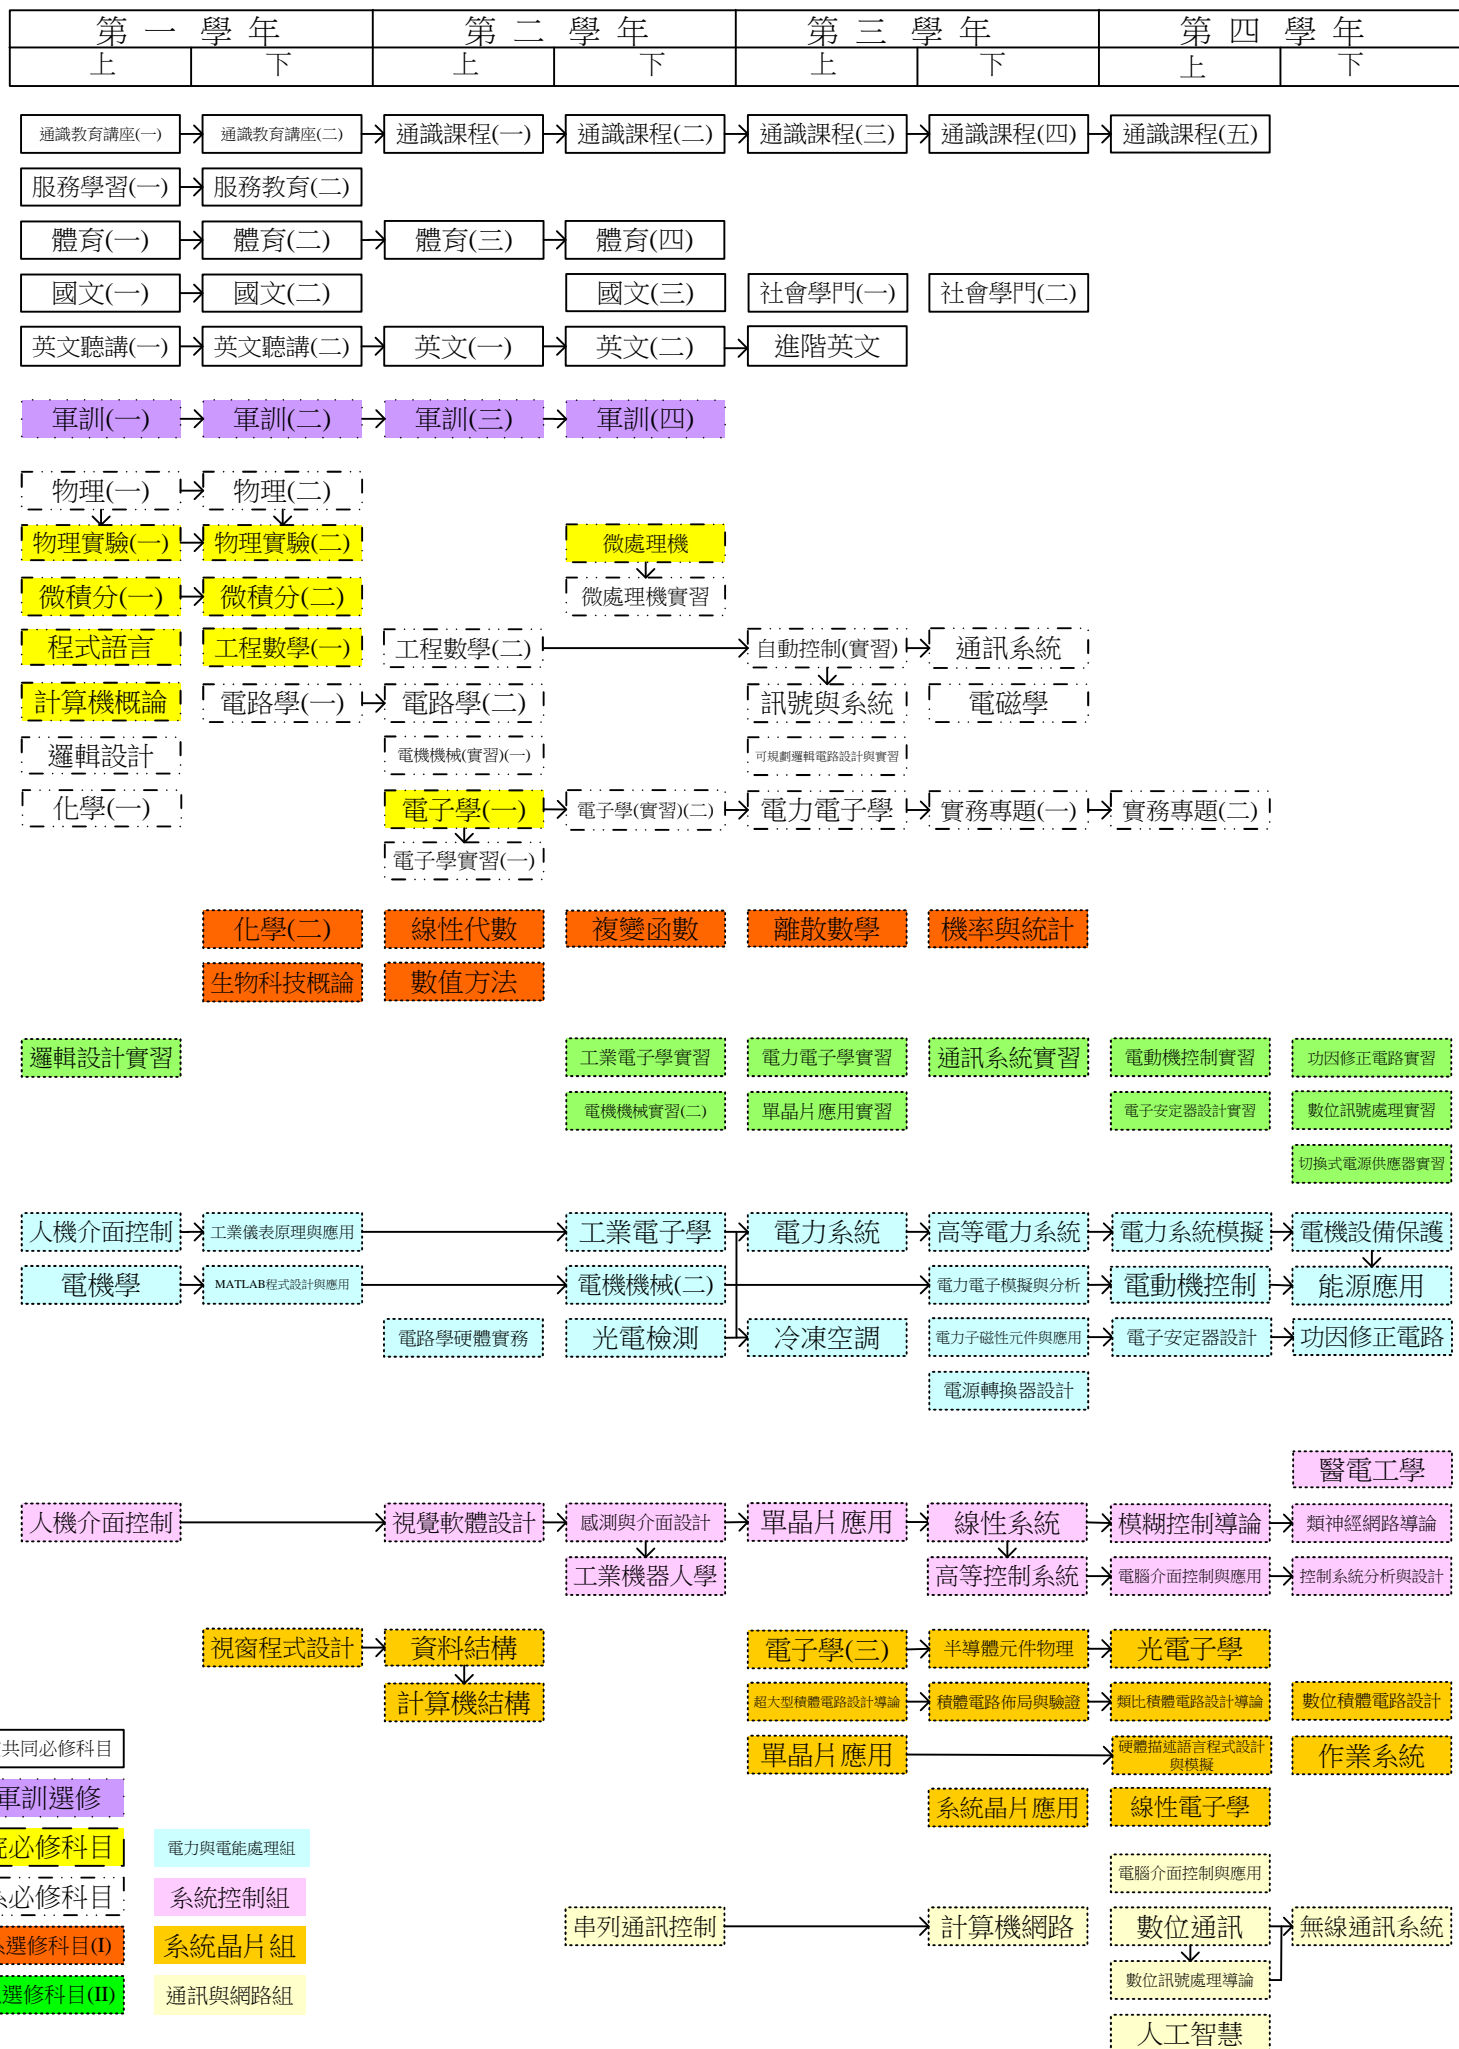

電機工程系 課程架構圖 (97學年)

校共同必修科目

軍訓選修

院必修科目

系必修科目

系選修科目(I)

系選修科目(II)

電力與電能處理組

系統控制組

系統晶片組

通訊與網路組